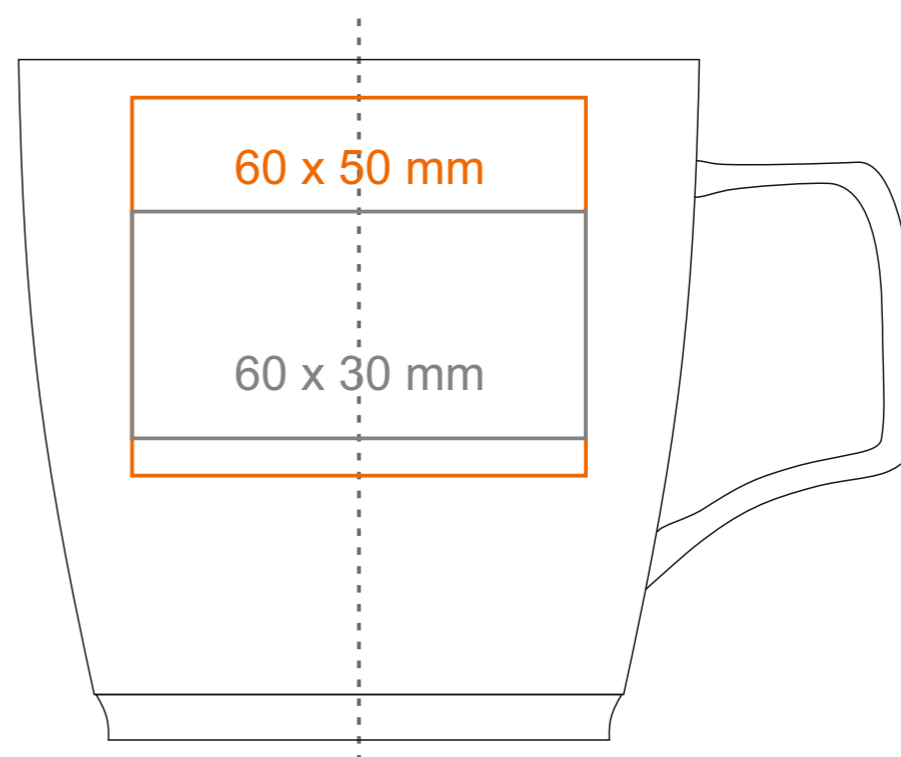

M_465 Barrel Supreme

300 ml / h: 90 mm / Ø 90 mm

Nadruk na uchu	- 50 x 10 mm
Nadruk wewnątrz na ściance	- 50 x 20 mm
Nadruk wewnątrz na dnie	- Ø 40 mm
Nadruk od spodu	- Ø 30 mm

*W przypadku projektów dla kalkomanii wybiegających poza standardową powierzchnię nadruku prosimy o kontakt z działem handlowym.