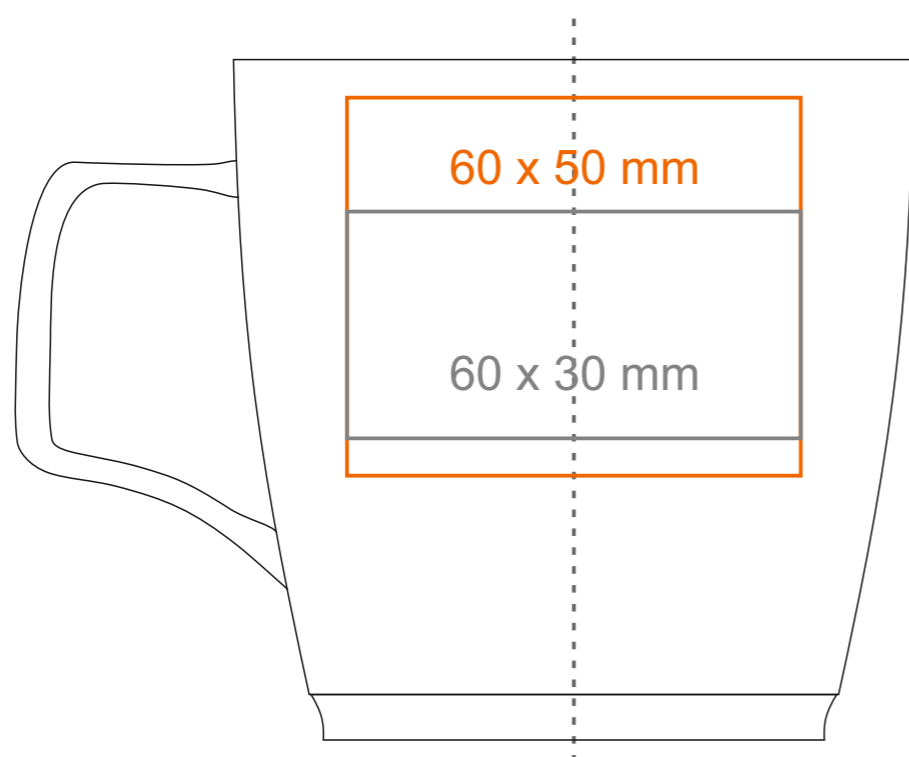

M_465 Barrel Supreme

300 ml / h: 90 mm / Ø 90 mm

Nadruk na uchu	- 50 x 10 mm
Nadruk wewnątrz na ściance	- 50 x 20 mm
Nadruk wewnątrz na dnie	- Ø 40 mm
Nadruk od spodu	- Ø 30 mm

*W przypadku projektów dla kalkomanii wybiegających poza standardową powierzchnię nadruku prosimy o kontakt z działem handlowym.