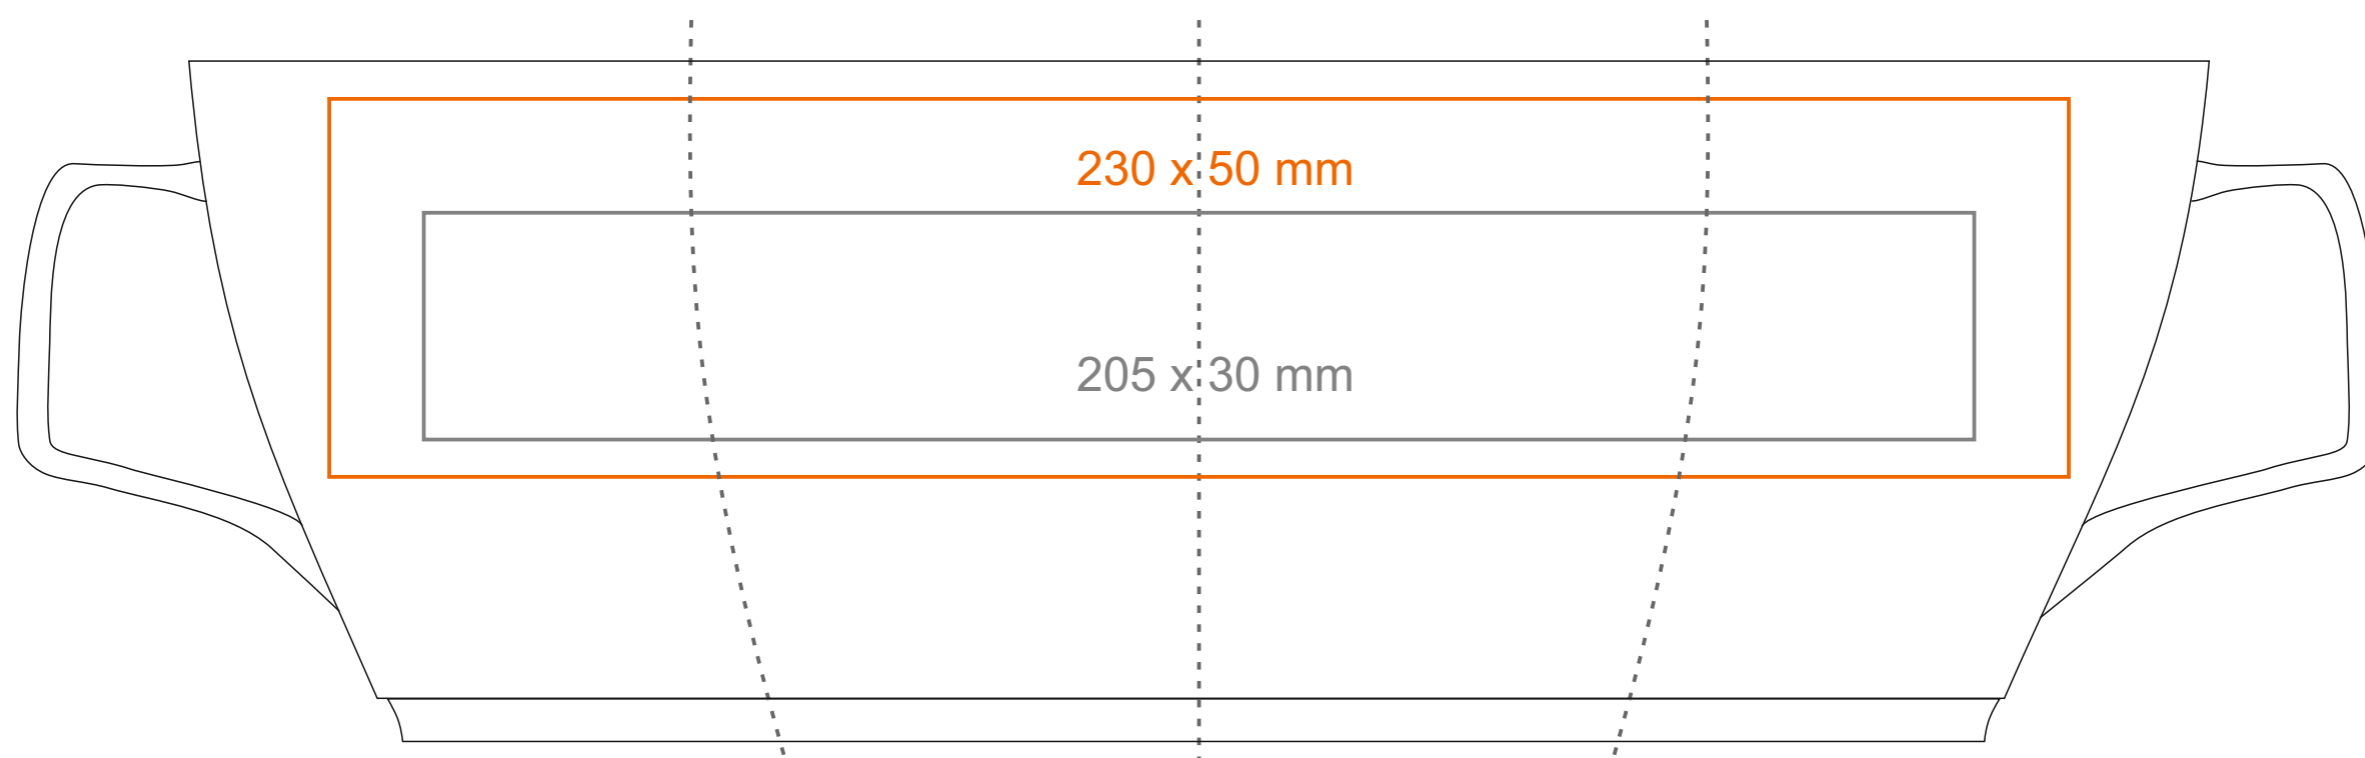

M_465 Barrel Supreme

300 ml / h: 90 mm / Ø 90 mm

Nadruk na uchu	- 50 x 10 mm
Nadruk wewnątrz na ściance	- 50 x 20 mm
Nadruk wewnątrz na dnie	- Ø 40 mm
Nadruk od spodu	- Ø 30 mm

*W przypadku projektów dla kalkomanii wybiegających poza standardową powierzchnię nadruku prosimy o kontakt z działem handlowym.

[Jak należy przygotować projekty do druku](#)

legenda

- Nadruk kalkomania (Transfer Print)
- Piaskowanie (Sensitive Touch)
- Nadruk bezpośredni (Direct Print)